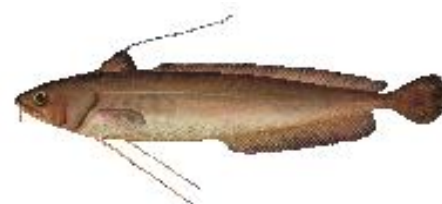

105 Red Hake *Latin: Urophycis chuss*

Dutch: Atlantische gaffelkabeljauw
German:
French:

Max. length: 31" / 77cm

Real World Fly Fishing Specieslist

Date: 23-02-10

106 Red Mullet

Latin: Mullus barbatus

Dutch: Rode zeebaarbeel
German:
French